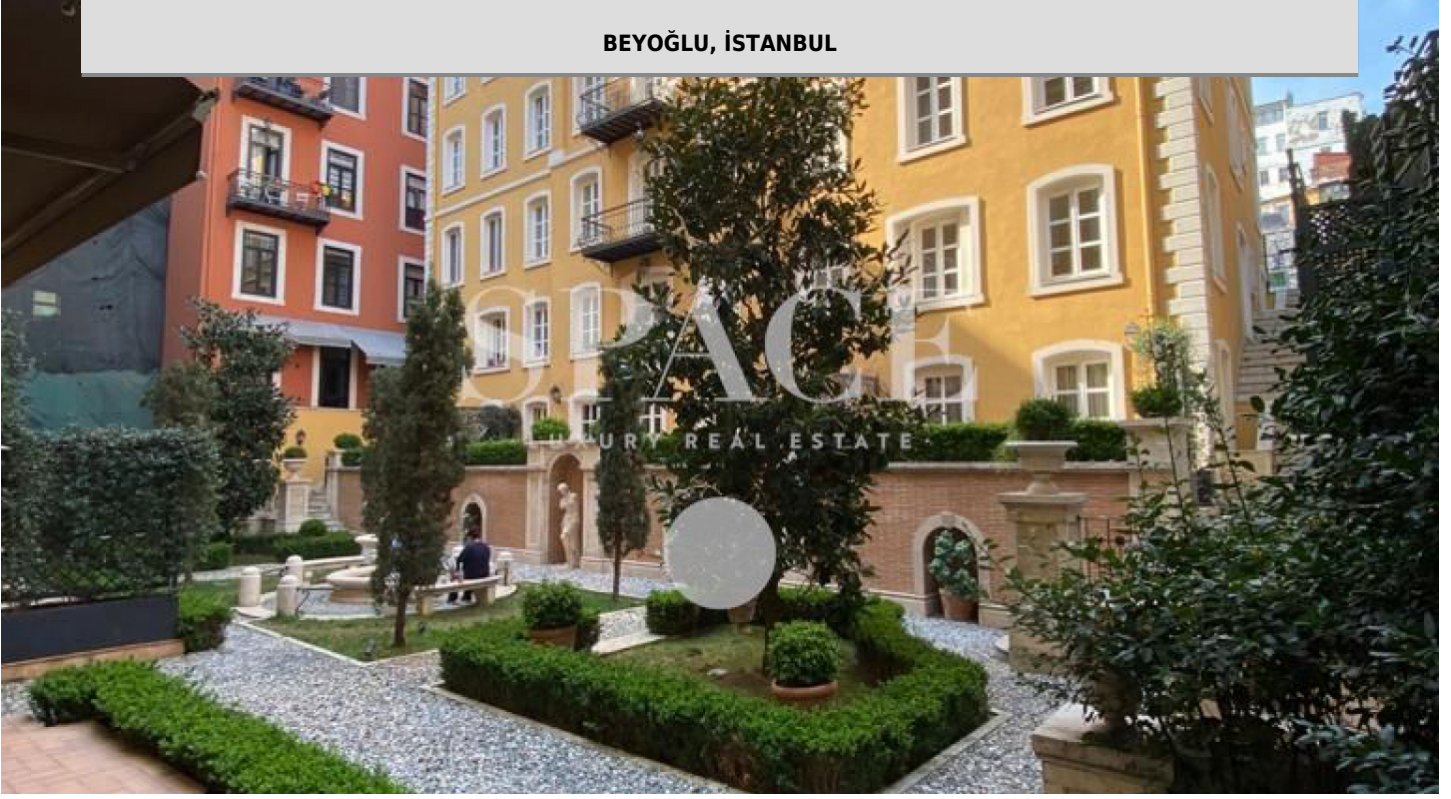

TOMTOM GARDENS'DA YÜKSEK TAVANLI KİRALIK DAİRE

BEYOĞLU, İSTANBUL

KİRALIK | KONUT | REZİDANS

80.000 TL

BRÜT ALAN: 113 m² | net: 85 m²

2+1 | 2 Banyo

PORTFÖY TİPİ	DAİRE
YAPIM YILI	2019
BULUNDUĞU KAT	1-5
PORTFÖY DURUMU	2. EL
CEPHELER	
MANZARA	DOĞA, SİTE İÇİ, DENİZ, BOĞAZ, PARK/YEŞİL ALAN, BAHÇE